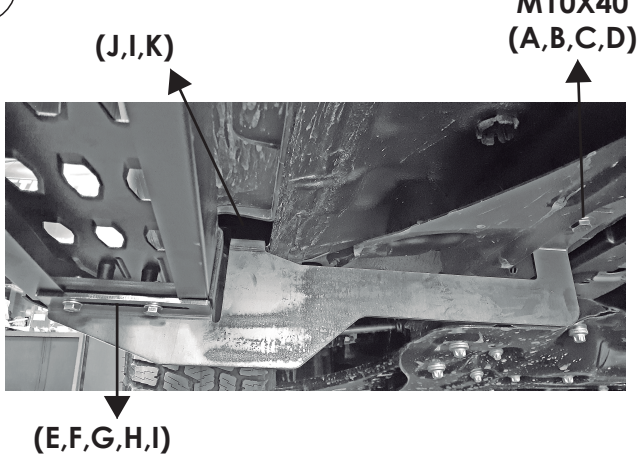

MANUAL DE INSTALACION

Soportes Estribos SEA161

RAM Rampage REBEL-RT 4x4 24+

COMPATIBLE CON:

EBW000 (BLACKTREND WILD)

1 CONTENIDO

Herramientas necesarias

LATERAL
ACOMPAÑANTE

LATERAL
CONDUCTOR

3 SOPORTE 1A

(E,F,G,H,I)

M10X40
(A,B,C,D)

(J,I,K)

4 SOPORTE 2A

(E,F,G,H,I)

M10X40
(A,B,C,D)

(J,I,K)

5 SOPORTE 3A

(E,F,G,H,I)

(J,I,K)

Guia tornillo original

Valores de apriete de tornillos

Unidades	M4	M6	M8	M10	M12	M14
Kg.m	0,3	1	2,5	5,1	8,7	14
Coeficiente de fricción: $\mu=0,14$						