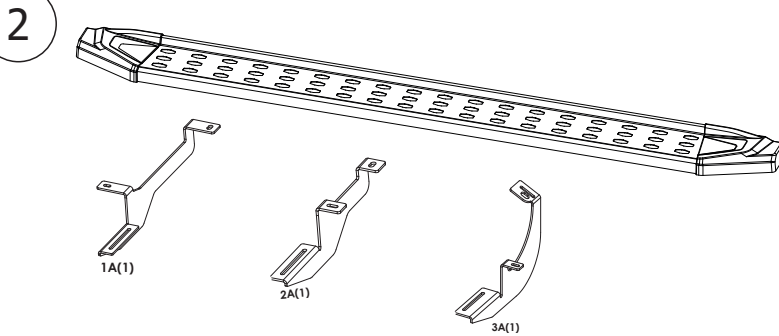

MANUAL DE INSTALACION

Soportes Estribos SEA161

RAM Rampage REBEL-RT 4x4 24+

COMPATIBLE CON:

EBW000 (BLACKTREND WILD)

1 CONTENIDO

Herramientas necesarias

LATERAL
ACOMPAÑANTE

LATERAL
CONDUCTOR

3 SOPORTE 1A

(E,F,G,H,I)

M10X40
(A,B,C,D)

(J,I,K)

4 SOPORTE 2A

(E,F,G,H,I)

M10X40
(A,B,C,D)