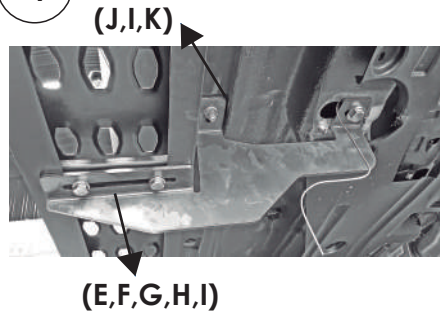

MANUAL DE INSTALACION

Soportes Estribos SEA161

RAM Rampage REBEL-RT 4x4 24+

COMPATIBLE CON:

EBW000 (BLACKTREND WILD)

1 CONTENIDO

Herramientas necesarias

LATERAL
ACOMPAÑANTE

LATERAL
CONDUCTOR

3 SOPORTE 1A

(E,F,G,H,I)

M10X40
(A,B,C,D)

(J,I,K)

4 SOPORTE 2A

(E,F,G,H,I)

M10X40
(A,B,C,D)

(J,I,K)

5 SOPORTE 3A

(E,F,G,H,I)

(J,I,K)

Guia tornillo original

Valores de apriete de tornillos

Unidades	M4	M6	M8	M10	M12	M14
Kg.m	0,3	1	2,5	5,1	8,7	14
Coeficiente de fricción: $\mu=0,14$						