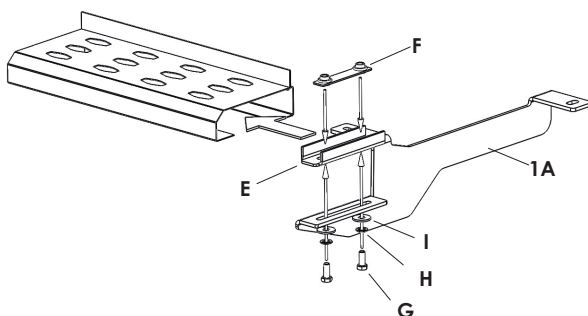

MANUAL DE INSTALACION

Soportes Estribos SEA161

RAM Rampage REBEL-RT 4x4 24+

COMPATIBLE CON:

EBW000 (BLACKTREND WILD)

1 CONTENIDO

Herramientas necesarias

LATERAL
ACOMPAÑANTE

LATERAL
CONDUCTOR

3 SOPORTE 1A

(E,F,G,H,I)

M10X40
(A,B,C,D)

(J,I,K)

4 SOPORTE 2A

(E,F,G,H,I)

M10X40
(A,B,C,D)

(J,I,K)

5 SOPORTE 3A

(E,F,G,H,I)

(J,I,K)

Guia tornillo original

Valores de apriete de tornillos

Unidades	M4	M6	M8	M10	M12	M14
Kg.m	0,3	1	2,5	5,1	8,7	14
Coeficiente de fricción: $\mu=0,14$						