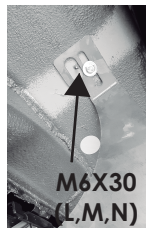

MANUAL DE INSTALACION

Soportes Estribos SEA161

RAM Rampage REBEL-RT 4x4 24+

COMPATIBLE CON:

EBW000 (BLACKTREND WILD)

1 CONTENIDO

Herramientas necesarias

LATERAL
ACOMPAÑANTE

(J,I,K)

5 SOPORTE 3A

(E,F,G,H,I)

(J,I,K)

Guia tornillo original

Valores de apriete de tornillos

Unidades	M4	M6	M8	M10	M12	M14
Kg.m	0,3	1	2,5	5,1	8,7	14
Coeficiente de fricción: $\mu=0,14$						