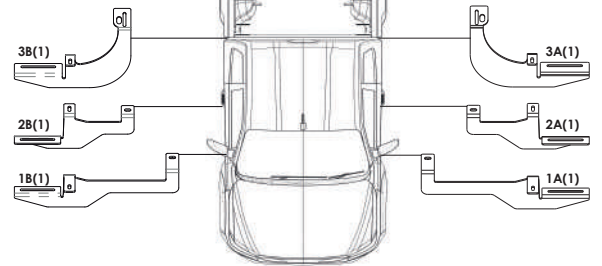

MANUAL DE INSTALACION

Soportes Estribos SEA161

RAM Rampage REBEL-RT 4x4 24+

COMPATIBLE CON:

EBW000 (BLACKTREND WILD)

1 CONTENIDO

Herramientas necesarias

LATERAL
ACOMPAÑANTE

LATERAL
CONDUCTOR

3 SOPORTE 1A

(E,F,G,H,I)

M10X40
(A,B,C,D)

(J,I,K)

4 SOPORTE 2A

(E,F,G,H,I)

M10X40
(A,B,C,D)

(J,I,K)

5 SOPORTE 3A

(E,F,G,H,I)

(J,I,K)

Guia tornillo original

Valores de apriete de tornillos

Unidades	M4	M6	M8	M10	M12	M14
Kg.m	0,3	1	2,5	5,1	8,7	14
Coeficiente de fricción: $\mu=0,14$						