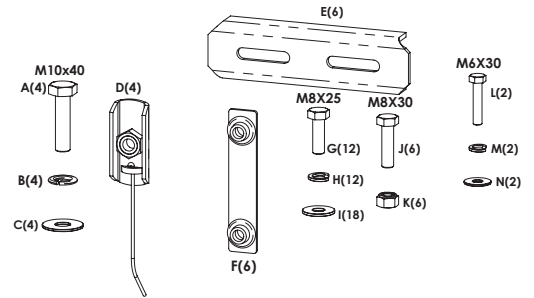

MANUAL DE INSTALACION

Soportes Estribos SEA161

RAM Rampage REBEL-RT 4x4 24+

COMPATIBLE CON:

EBW000 (BLACKTREND WILD)

1 CONTENIDO

Herramientas necesarias

LATERAL
ACOMPAÑANTE

LATERAL
CONDUCTOR

3 SOPORTE 1A

(E,F,G,H,I)

M10X40
(A,B,C,D)

(J,I,K)

4 SOPORTE 2A

(E,F,G,H,I)

M10X40
(A,B,C,D)

(J,I,K)

5 SOPORTE 3A

(E,F,G,H,I)

(J,I,K)

Guia tornillo original

Valores de apriete de tornillos

Unidades	M4	M6	M8	M10	M12	M14
Kg.m	0,3	1	2,5	5,1	8,7	14
Coeficiente de fricción: $\mu=0,14$						