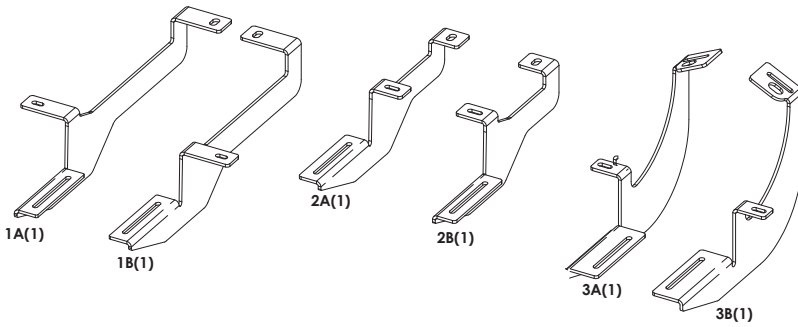

MANUAL DE INSTALACION

Soportes Estribos SEA161

RAM Rampage REBEL-RT 4x4 24+

COMPATIBLE CON:

EBW000 (BLACKTREND WILD)

1 CONTENIDO

Herramientas necesarias

LATERAL
ACOMPAÑANTE

LATERAL
CONDUCTOR

3 SOPORTE 1A

(E,F,G,H,I)

M10X40
(A,B,C,D)

(J,I,K)

4 SOPORTE 2A

(E,F,G,H,I)

M10X40
(A,B,C,D)

(J,I,K)

5 SOPORTE 3A

(E,F,G,H,I)

(J,I,K)

Guia tornillo original

Valores de apriete de tornillos

Unidades	M4	M6	M8	M10	M12	M14
Kg.m	0,3	1	2,5	5,1	8,7	14
Coeficiente de fricción: $\mu=0,14$						